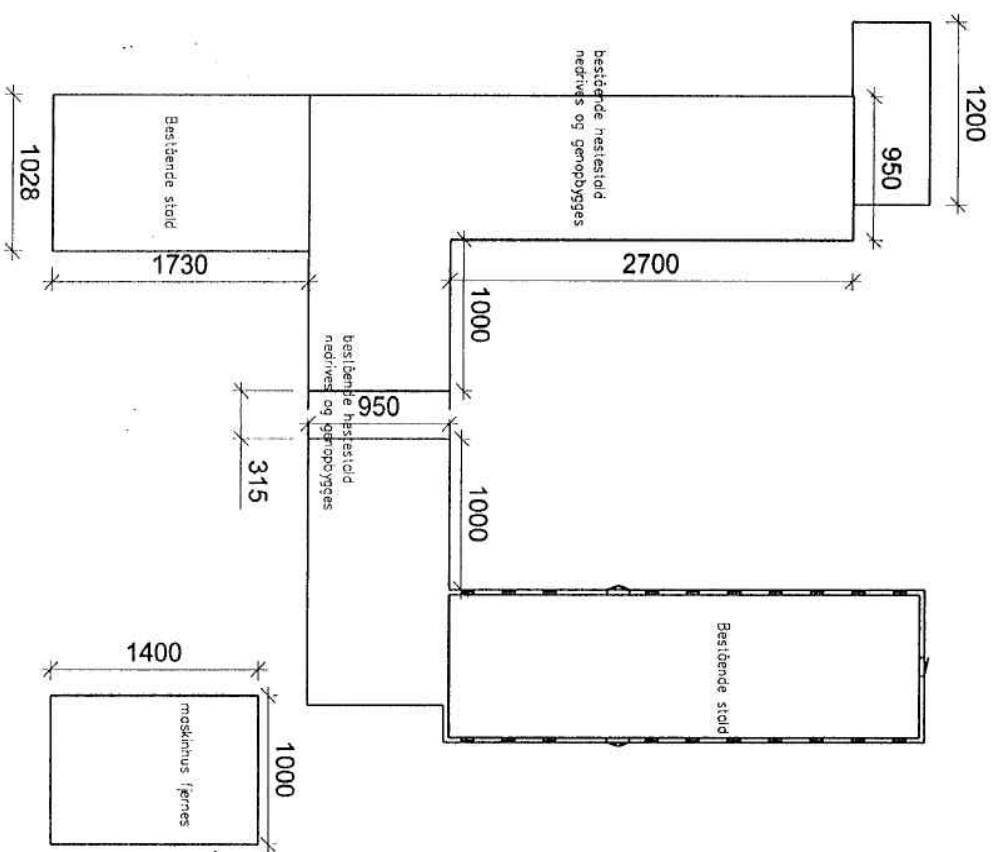

plan før byggeri

Gl. Egumvej

plan efter byggeri

Gl. Egumvej

Kjell mtelesen a/s

Spøttrupvej 7a, 8722 Hedensted Tlf: 75890977 - Fax: 76740880

Jaques Spindler Tlf.: 7595 7125
Gl. Egumvej 140 Mobil:
7000 Fredericia
Beliggenhedsplan før og efter byggeri.

Mål	Dato	Sign.	Sags.nr. 957125
1:500	11.06.2007	EJ	Tg.nr. 9s957125