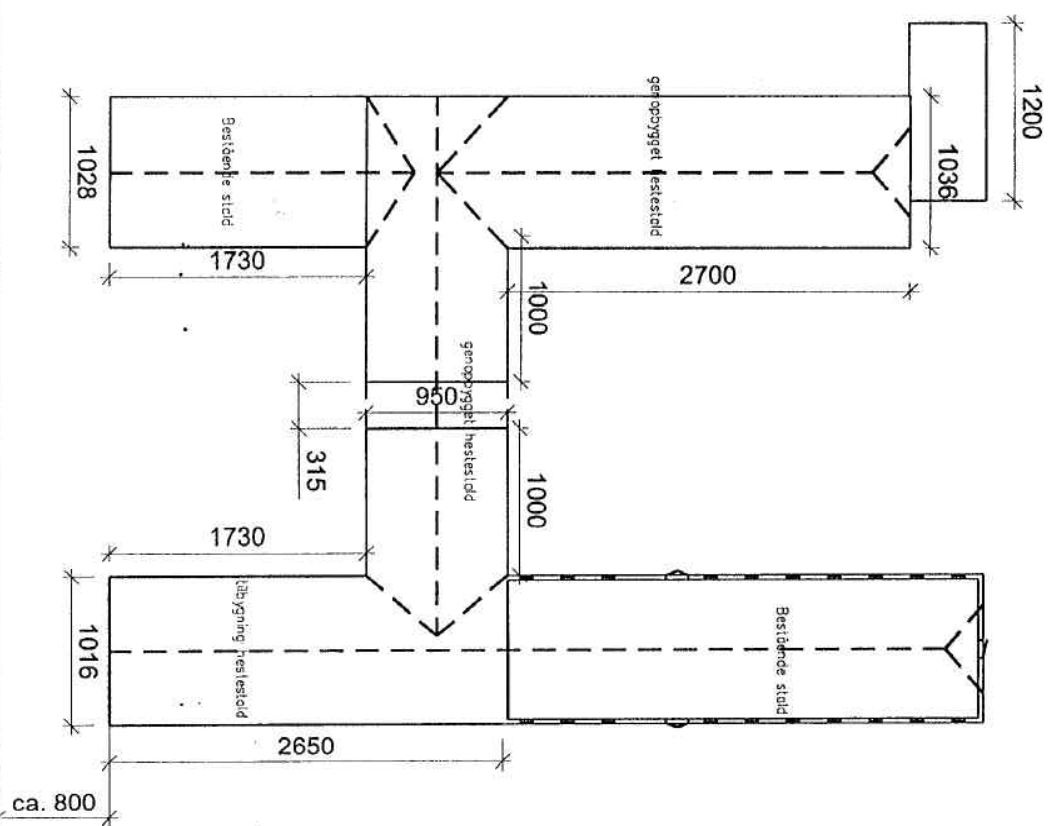

plan før byggeri

Gl. Egumvej

plan efter byggeri

Gl. Egumvej

Kjell mtelesen a/s

Spøttrupvej 7a, 8722 Hedensted Tlf: 75890977 - Fax: 76740880

Jaques Spindler Tlf.: 7595 7125
Gl. Egumvej 140 Mobil:
7000 Fredericia
Beliggenhedsplan før og efter byggeri.

Mål	Dato	Sign.	Sags.nr. 957125
1:500	11.06.2007	EJ	Tg.nr. 9s957125